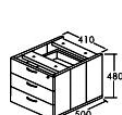

**Connection Top**  
 EM CT90°  
 800 x 800 x T30

**Three Quarter Connection Top**  
 EM TQC  
 1166 x 1200 x T30

**Mobile Pedestal 3 Drawer**  
 EM M3  
 420 x 520 x 690

**Desk High Pedestal**  
 EM DHP  
 400 x 600 x 755