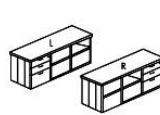

**Connection Top**  
 EM CT90°  
 800 x 800 x T30

**Three Quarter Connection Top**  
 EM TQC  
 1166 x 1200 x T30

**Mobile Pedestal 3 Drawer**  
 EM M3  
 420 x 520 x 690

**Desk High Pedestal**  
 EM DHP  
 400 x 600 x 755

**Hanging Pedestal 3 Drawer**  
 EM H3  
 410 x 500 x 480

**Side Board Left**  
 EM SBL1248  
 1204 x 480 x 755  
**Side Board Right**  
 EM SBR1248  
 1204 x 480 x 755

**Half Round Storage Unit**  
 EM HRS800  
 800 x 400 x 755