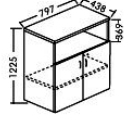

**Connection Top**  
 EM CT90°  
 800 x 800 x T30

**Three Quarter Connection Top**  
 EM TQC  
 1166 x 1200 x T30

**Mobile Pedestal 3 Drawer**  
 EM M3  
 420 x 520 x 690

**Desk High Pedestal**  
 EM DHP  
 400 x 600 x 755

**Hanging Pedestal 3 Drawer**  
 EM H3  
 410 x 500 x 480

**Side Board Left**  
 EM SBL1248  
 1204 x 480 x 755  
**Side Board Right**  
 EM SBR1248  
 1204 x 480 x 755

**Half Round Storage Unit**  
 EM HRS800  
 800 x 400 x 755

**CPU Holder**  
 EM CPU  
 274 x 500 x 175

**Medium High Cabinet with 1 Open Shelf + Wooden Door + JCB 55**  
 EM OW125  
 797 x 438 x 1225

**Medium High Cabinet with Wooden Door + JCB 55**  
 EM W125  
 797 x 438 x 1225