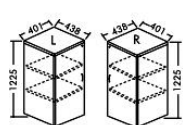

**Connection Top**  
 EM CT90°  
 800 x 800 x T30

**Three Quarter Connection Top**  
 EM TQC  
 1166 x 1200 x T30

**Mobile Pedestal 3 Drawer**  
 EM M3  
 420 x 520 x 690

**Desk High Pedestal**  
 EM DHP  
 400 x 600 x 755

**Hanging Pedestal 3 Drawer**  
 EM H3  
 410 x 500 x 480

**Side Board Left**  
 EM SBL1248  
 1204 x 480 x 755  
**Side Board Right**  
 EM SBR1248  
 1204 x 480 x 755

**Half Round Storage Unit**  
 EM HRS800  
 800 x 400 x 755

**CPU Holder**  
 EM CPU  
 274 x 500 x 175

**Medium High Cabinet with 1 Open Shelf + Wooden Door + JCB 55**  
 EM OW125  
 797 x 438 x 1225

**Medium High Cabinet with Wooden Door + JCB 55**  
 EM W125  
 797 x 438 x 1225