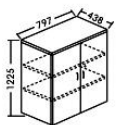

**Connection Top**  
 EM CT90°  
 800 x 800 x T30

**Three Quarter Connection Top**  
 EM TQC  
 1166 x 1200 x T30

**Mobile Pedestal 3 Drawer**  
 EM M3  
 420 x 520 x 690

**Desk High Pedestal**  
 EM DHP  
 400 x 600 x 755

**Hanging Pedestal 3 Drawer**  
 EM H3  
 410 x 500 x 480

**Side Board Left**  
 EM SBL1248  
 1204 x 480 x 755  
**Side Board Right**  
 EM SBR1248  
 1204 x 480 x 755

**Half Round Storage Unit**  
 EM HRS800  
 800 x 400 x 755

**CPU Holder**  
 EM CPU  
 274 x 500 x 175

**Medium High Cabinet with 1 Open Shelf + Wooden Door + JCB 55**  
 EM OW125  
 797 x 438 x 1225

**Medium High Cabinet with Wooden Door + JCB 55**  
 EM W125  
 797 x 438 x 1225